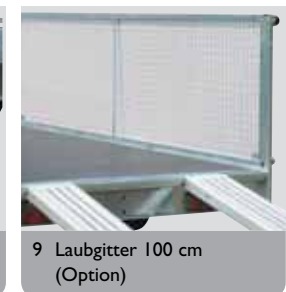

# Auto-Mehrzwecktransporter PA / PAK

Länge: 409

OPTIONEN UND ZUBEHÖR

Auto-Mehrzwecktransporter, Typ Abm. (cm) und Gew. (kg)	PA 20	PA 30	PA 32	PAK 32 kippar	PA 42	PAK 42 kippar
Länge (A)	409	409	409	409	409	409
Breite (B)	182	182	202	202	202	202
Höhe (C)	10	10	10	10	10	10
Ladeflächenhöhe (D)	61	61	61	61	61	61
Gesamtlänge (E)	567	567	567	567	567	567
Gesamtbreite (F)	190	190	210	210	210	210
Gesamtgewicht	2000	2700	2700	2700	3500	3500
Eigengewicht	620	625	630	690	715	775
Nutzlast	1380	2075	2070	2010	2785	2725
Reifengröße (Zoll)	13	13	13	13	13	13
Einzel-(E) / Tandemachse (T)	T	T	T	T	T	T
Gebremst	ja	ja	ja	ja	ja	ja