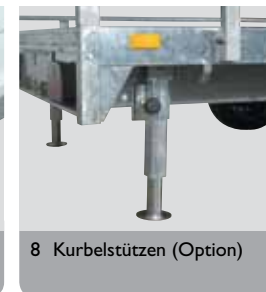

# Auto-Mehrzwecktransporter PA / PAK

Länge: 409

OPTIONEN UND ZUBEHÖR

Auto-Mehrzwecktransporter, Typ Abm. (cm) und Gew. (kg)	PA 20	PA 30	PA 32	PAK 32 kippar	PA 42	PAK 42 kippar
Länge (A)	409	409	409	409	409	409
Breite (B)	182	182	202	202	202	202
Höhe (C)	10	10	10	10	10	10
Ladeflächenhöhe (D)	61	61	61	61	61	61
Gesamtlänge (E)	567	567	567	567	567	567
Gesamtbreite (F)	190	190	210	210	210	210
Gesamtgewicht	2000	2700	2700	2700	3500	3500
Eigengewicht	620	625	630	690	715	775
Nutzlast	1380	2075	2070	2010	2785	2725
Reifengröße (Zoll)	13	13	13	13	13	13
Einzel-(E) / Tandemachse (T)	T	T	T	T	T	T
Gebremst	ja	ja	ja	ja	ja	ja