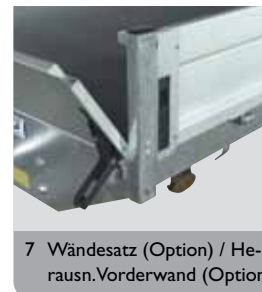

# Auto-Mehrzwecktransporter PA / PAK

Länge: 409

OPTIONEN UND ZUBEHÖR

Auto-Mehrzwecktransporter, Typ Abm. (cm) und Gew. (kg)	PA 20	PA 30	PA 32	PAK 32 kippar	PA 42	PAK 42 kippar
Länge (A)	409	409	409	409	409	409
Breite (B)	182	182	202	202	202	202
Höhe (C)	10	10	10	10	10	10
Ladeflächenhöhe (D)	61	61	61	61	61	61
Gesamtlänge (E)	567	567	567	567	567	567
Gesamtbreite (F)	190	190	210	210	210	210
Gesamtgewicht	2000	2700	2700	2700	3500	3500
Eigengewicht	620	625	630	690	715	775
Nutzlast	1380	2075	2070	2010	2785	2725
Reifengröße (Zoll)	13	13	13	13	13	13
Einzel-(E) / Tandemachse (T)	T	T	T	T	T	T
Gebremst	ja	ja	ja	ja	ja	ja